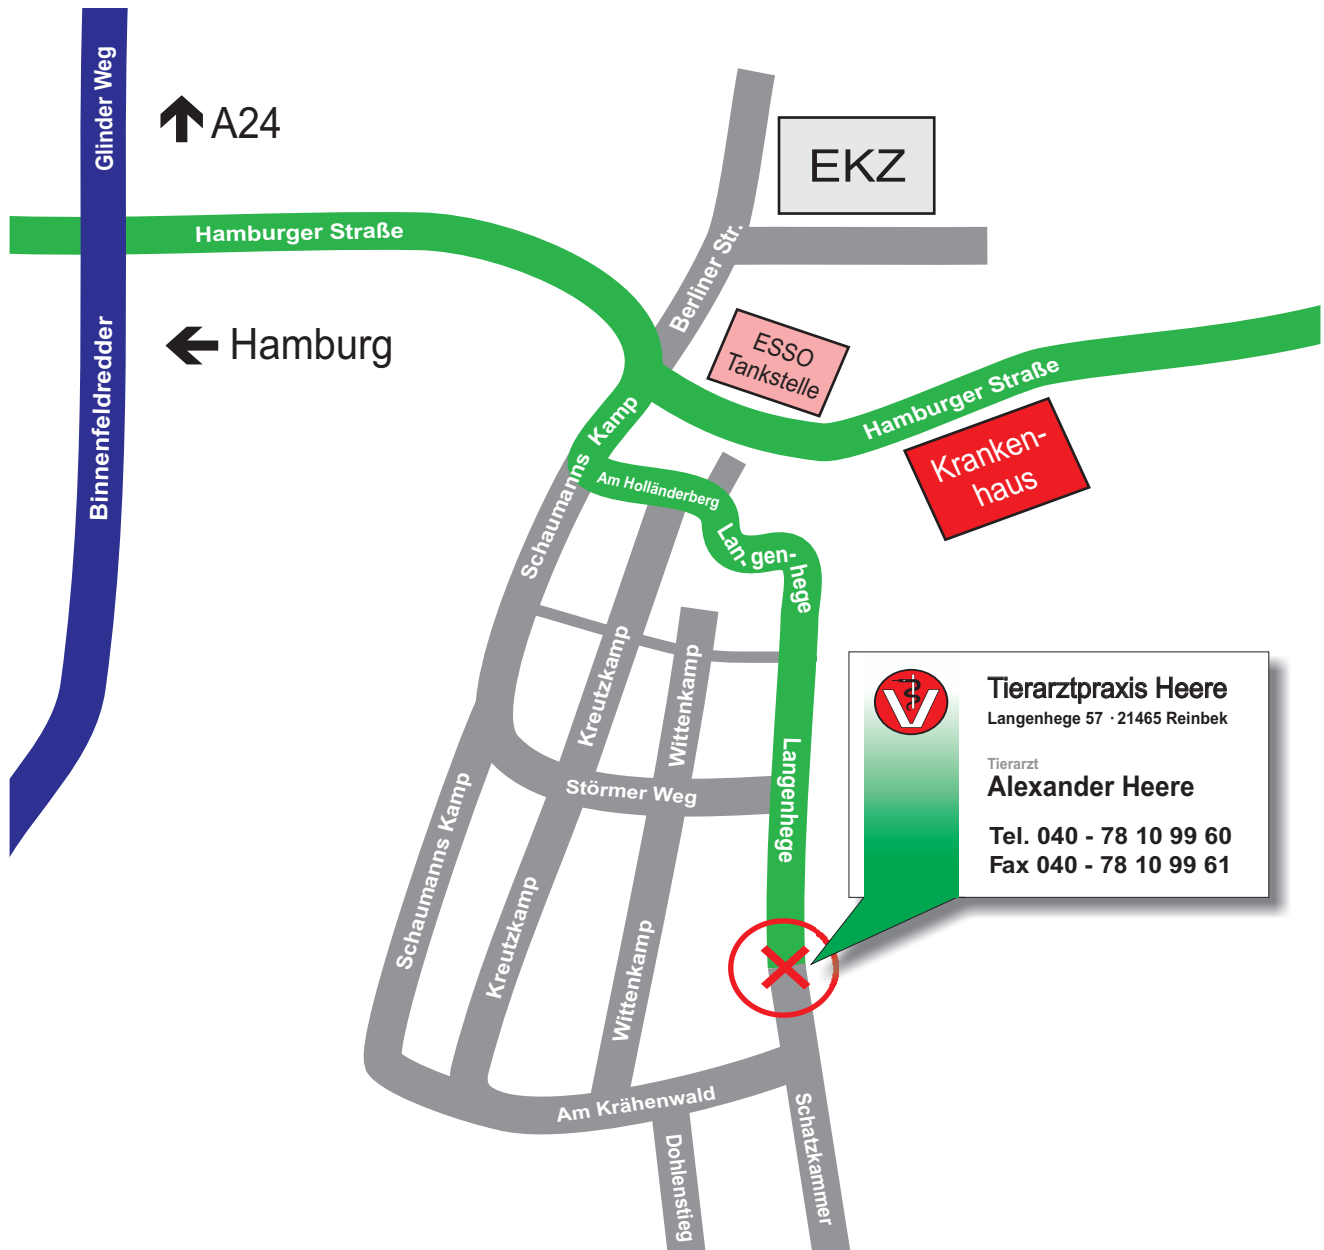

## Aus Richtung Wentorf kommend:

Fahren Sie Richtung Reinbeker Schloss, unter der Eisenbahnbrücke am Reinbeker Bahnhof hindurch (Bahnhofstrasse) und biegen Sie an der Kreuzung Bahnhofstrasse, Hamburger Straße (links liegt eine Sparkasse) links in die Hamburger Straße ab. Fahren Sie weiter auf der Hamburger Straße Richtung Reinbeker Krankenhaus St. Adolf Stift. Fahren Sie nun am Krankenhaus vorbei bis Sie an eine Kreuzung kommen. Auf der rechten Seite sehen Sie eine ESO-Tankstelle.

## Aus Richtung Bergedorf kommend:

Sie fahren auf dem Binnerfeldredder. An der Kreuzung K80/Hamburger Straße biegen Sie rechts in die Hamburger Straße ab. Folgen Sie der Straße, bis Sie an eine Kreuzung kommen, schräg links sehen Sie eine ESO-Tankstelle. Biegen Sie nun rechts in den Schaumanns Kamp ab.

## Aus Richtung Hamburg kommend:

Sie fahren auf dem Reinbeker Redder. Überfahren Sie die Kreuzung K80 / Hamburger Straße / Reinbeker Redder. Sie befinden sich jetzt auf der Hamburger Straße. Folgen Sie der Straße, bis Sie an eine Kreuzung kommen, schräg links sehen Sie eine ESO-Tankstelle. Biegen Sie nun rechts in den Schaumanns Kamp ab.

## Aus Richtung A24 kommend:

Sie fahren auf der K80 Richtung Reinbek. Sie kommen nun an eine Kreuzung, rechts sehen Sie einen VW-Händler, links sehen Sie ALDI und eine Tankstelle. Überfahren Sie diese Kreuzung. Nach etwa 50 Metern kommen Sie an eine große Kreuzung. Halten Sie sich links und biegen Sie dann links in die Hamburger Straße ab. Sie befinden sich jetzt auf der Hamburger Straße. Folgen Sie der Straße, bis Sie an eine Kreuzung kommen, schräg links sehen Sie eine ESO-Tankstelle. Biegen Sie nun rechts in den Schaumanns Kamp ab.